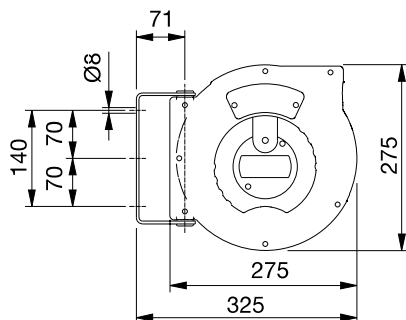

Tubo poliuretano lucido
Tuyau polyuréthane luisant
Glossy polyurethan hose
PU-Schlauch mit glänzender Oberfläche