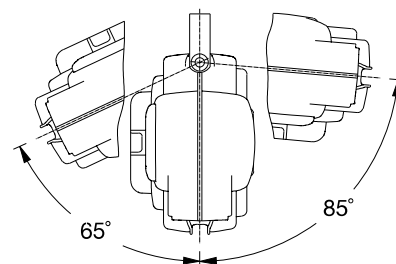

Tubo poliuretano lucido
Tuyau polyuréthane luisant
Glossy polyurethan hose
PU-Schlauch mit glänzender Oberfläche