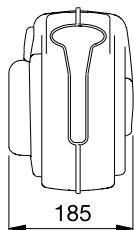

Tubo poliuretano lucido
Tuyau polyuréthane luisant
Glossy polyurethan hose
PU-Schlauch mit glänzender Oberfläche