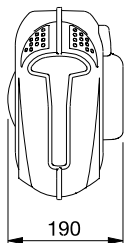

Mavel Slowmotion riavvolge il tubo lentamente, senza strappi, a beneficio della tua sicurezza permettendone il rientro graduale nel caso sfugga accidentalmente dalle mani.

(FRA)

Mavel Slowmotion réenroule le tuyau lentement, sans secousse, au bénéfice de ta sécurité, en permettant le réenroulement graduel au cas où le tuyau vous échappe des mains.

(ENG)

Mavel Slowmotion System: it rolls the hose gently, without shakes, to benefit of your safety letting gradual retraction in case of accidental slipping.

(DEU)

Als besonderen Beitrag zum Arbeitsschutz stellt Mavel jetzt das neue Slow-Motion-System vor, das Schlauch langsam und nicht ruckartig aufrollt.

AIR

Tubo poliuretano lucido
Tuyau polyuréthane luisant
Glossy polyurethan hose
PU-Schlauch mit glänzender Oberfläche

Staffa in acciaio verniciato orientabile
Patte de fixation murale orientable en acier
Steel wall swivelling bracket
Schwenkbare Halterung aus Stahl

Sistema di bloccaggio del tubo a lunghezza desiderata
Système de blocage du tuyau à longueur désirée
Hose ratcheted stop device easily removable
Sonder-Schlauch Arretierungsvorrichtung

CODE	Codice	808650	808075	809010
				
	Diametro interno tubo mm (ID)	6 mm	8 mm	10 mm
	Lunghezza (metri)	15 m	12 m	8 m
	Pressione max (bar)	10 bar	15 bar	15 bar
	Raccordo entrata	1/4" F	1/4" F	3/8" F
	Raccordo uscita	1/4" M	1/4" M	3/8" M
	Aria	Max 10 bar	Max 15 bar	Max 15 bar
	Acqua	NO	Max 40°C	Max 40°C
	Pezzi pallet	72	72	72
	Dimensioni	36x33x21	36x33x21	36x33x21
	Peso	4,1 Kg	4,1 Kg	3,9 Kg