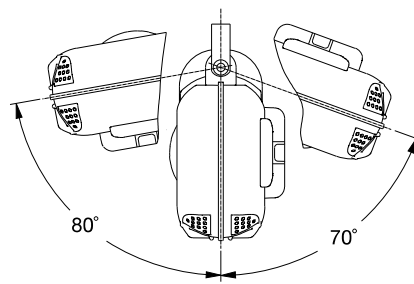

Tubo poliuretano lucido
Tuyau polyuréthane luisant
Glossy polyurethan hose
PU-Schlauch mit glänzender Oberfläche